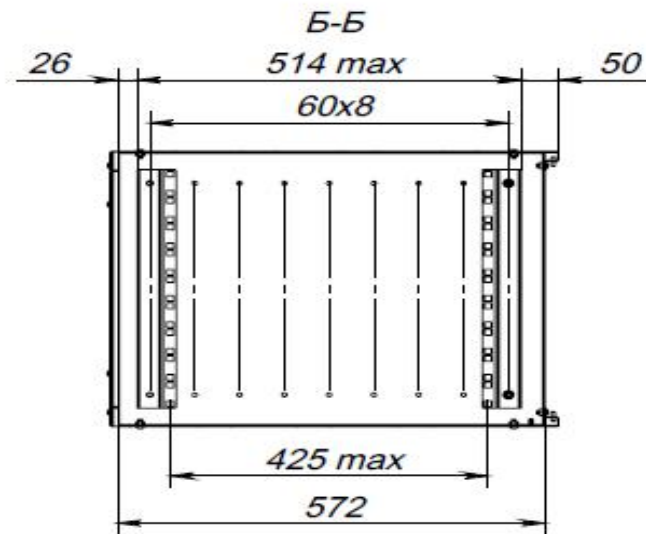

Конфигурация	В (мм)
SNR-TWC-4-ML	180,5
SNR-TWC-6-ML	269,5
SNR-TWC-9-ML	402,5
SNR-TWC-6-MDL	269,5
SNR-TWC-9-MDL	402,5
SNR-TWC-12-MDL	536
SNR-TWC-15-MDL	669,5
SNR-TWC-18-MDL	803

Шафы глубиной 600 мм

Архангельск (8182)63-90-72	Иваново (4932)77-34-06	Магнитогорск (3519)55-03-13	Пермь (342)205-81-47	Сургут (3462)77-98-35
Астана (7172)727-132	Ижевск (3412)26-03-58	Москва (495)268-04-70	Ростов-на-Дону (863)308-18-15	Тверь (4822)63-31-35
Астрахань (8512)99-46-04	Иркутск (395)279-98-46	Мурманск (8152)59-64-93	Рязань (4912)46-61-64	Томск (3822)98-41-53
Барнаул (3852)73-04-60	Казань (843)206-01-48	Набережные Челны (8552)20-53-41	Самара (846)206-03-16	Тула (4872)74-02-29
Белгород (4722)40-23-64	Калининград (4012)72-03-81	Нижний Новгород (831)429-08-12	Санкт-Петербург (812)309-46-40	Тюмень (3452)66-21-18
Брянск (4832)59-03-52	Калуга (4842)92-23-67	Новокузнецк (3843)20-46-81	Саратов (845)249-38-78	Ульяновск (8422)24-23-59
Владивосток (423)249-28-31	Кемерово (3842)65-04-62	Новосибирск (383)227-86-73	Севастополь (8692)22-31-93	Уфа (347)229-48-12
Волгоград (844)278-03-48	Киров (8332)68-02-04	Омск (3812)21-46-40	Симферополь (3652)67-13-56	Хабаровск (4212)92-98-04
Вологда (8172)26-41-59	Краснодар (861)203-40-90	Орел (4862)44-53-42	Смоленск (4812)29-41-54	Челябинск (351)202-03-61
Воронеж (473)204-51-73	Красноярск (391)204-63-61	Оренбург (3532)37-68-04	Сочи (862)225-72-31	Череповец (8202)49-02-64
Екатеринбург (343)384-55-89	Курск (4712)77-13-04	Пенза (8412)22-31-16	Ставрополь (8652)20-65-13	Ярославль (4852)69-52-93

Киргизия (996)312-96-26-47 Казахстан (772)734-952-31

<http://snr.nt-rt.ru> || swr@nt-rt.ru