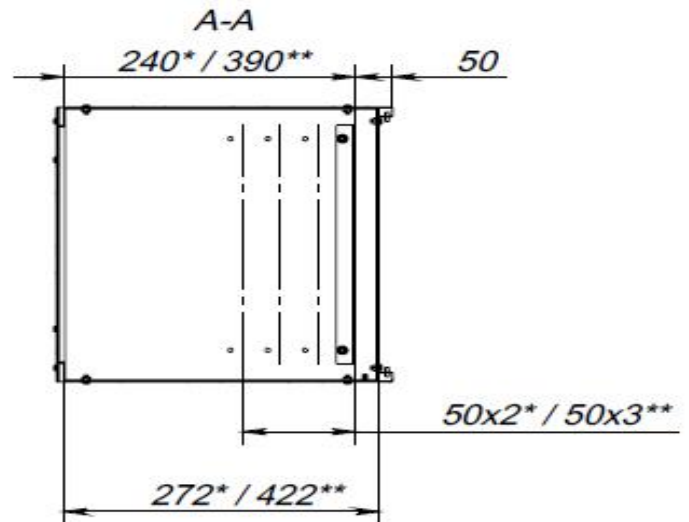

2 ТЕХНИЧЕСКИЕ ХАРАКТЕРИСТИКИ

2.1 Габаритные размеры

Артикул	Высота, У	Высота, мм	Ширина, мм	Глубина, мм	Полезная глубина, мм	Масса, кг	Распреде- ленная нагрузка, кг
SNR-TWC-4-ML	4	243	523	300	272	5,5	60
SNR-TWC-6-ML	6	332	523	450	422	8,5	60
SNR-TWC-9-MDL	9	465	523	600	422	10,5	60
SNR-TWC-6-MDL	6	332	523	600	572	11	60
SNR-TWC-9-MDL	9	465	523	600	572	13,5	60
SNR-TWC-12-MDL	12	598,5	523	600	572	16	60
SNR-TWC-15-MDL	15	732	523	600	572	18,5	60
SNR-TWC-18-MDL	18	865,5	523	600	572	21	60

Вид спереди

Вид сбоку

Вид сзади

Вид сверху

Вид снизу

Конфигурация	H (мм)	D (мм)	A (мм)
SNR-TWC-4-ML	243	300	121
SNR-TWC-6-ML	332	450	210
SNR-TWC-9-ML	465	450	343
SNR-TWC-6-MDL	332	600	210
SNR-TWC-9-MDL	465	600	343
SNR-TWC-12-MDL	598,5	600	476,5
SNR-TWC-15-MDL	732	600	610
SNR-TWC-18-MDL	865,5	600	743,5

Конфигурация	В (мм)
SNR-TWC-4-ML	180,5
SNR-TWC-6-ML	269,5
SNR-TWC-9-ML	402,5
SNR-TWC-6-MDL	269,5
SNR-TWC-9-MDL	402,5
SNR-TWC-12-MDL	536
SNR-TWC-15-MDL	669,5
SNR-TWC-18-MDL	803

Шафы глубиной 300* и 450** мм