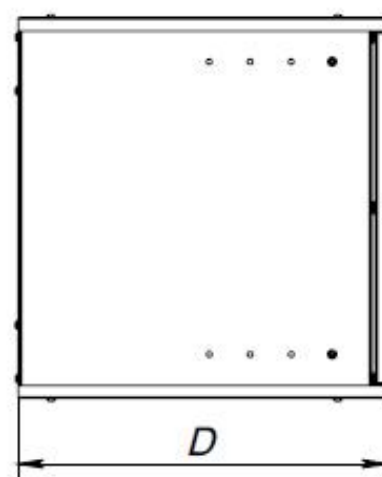

1.6 Описание изделия

Шкаф имеет сборно-разборную конструкцию состоящую из дна, крышки, металлической двери, двух боковых стенок и задней стенки. Шкаф комплектуется регулируемыми по глубине монтажными 19" уголками, замком двери. Дверь перенавешиваемая. Кабельные вводы (полупробивные отверстия 150x50) предусмотрены в основании, крышке шкафа и задней стенке. Предусмотрена возможность заземления всех элементов шкафа.

2 ТЕХНИЧЕСКИЕ ХАРАКТЕРИСТИКИ

2.1 Габаритные размеры

Артикул	Высота, У	Высота, мм	Ширина, мм	Глубина, мм	Полезная глубина, мм	Масса, кг	Распреде- ленная нагрузка, кг
SNR-TWC-4-ML	4	243	523	300	272	5,5	60
SNR-TWC-6-ML	6	332	523	450	422	8,5	60
SNR-TWC-9-MDL	9	465	523	600	422	10,5	60
SNR-TWC-6-MDL	6	332	523	600	572	11	60
SNR-TWC-9-MDL	9	465	523	600	572	13,5	60
SNR-TWC-12-MDL	12	598,5	523	600	572	16	60
SNR-TWC-15-MDL	15	732	523	600	572	18,5	60
SNR-TWC-18-MDL	18	865,5	523	600	572	21	60

Вид спереди

Вид сбоку

Вид сзади

Вид сверху

Вид снизу

Конфигурация	H (мм)	D (мм)	A (мм)
SNR-TWC-4-ML	243	300	121
SNR-TWC-6-ML	332	450	210
SNR-TWC-9-ML	465	450	343
SNR-TWC-6-MDL	332	600	210
SNR-TWC-9-MDL	465	600	343
SNR-TWC-12-MDL	598,5	600	476,5
SNR-TWC-15-MDL	732	600	610
SNR-TWC-18-MDL	865,5	600	743,5