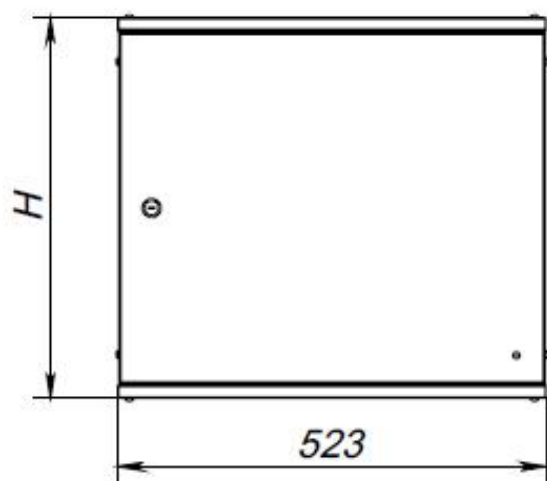

Степень защиты: IP20.

Материалы: холоднокатанная сталь ГОСТ 19904-90.

Толщина материала: монтажные 19" уголки 1,5 мм; дно, крышка, дверь, боковые и задняя стенки 0,8 мм.

Покрытие: порошковая краска соответствующая ГОСТ 9.410-88.

2 ТЕХНИЧЕСКИЕ ХАРАКТЕРИСТИКИ

2.1 Габаритные размеры

Артикул	Высота, У	Высота, мм	Ширина, мм	Глубина, мм	Полезная глубина, мм	Масса, кг	Распреде- ленная нагрузка, кг
SNR-TWC-4-ML	4	243	523	300	272	5,5	60
SNR-TWC-6-ML	6	332	523	450	422	8,5	60
SNR-TWC-9-MDL	9	465	523	600	422	10,5	60
SNR-TWC-6-MDL	6	332	523	600	572	11	60
SNR-TWC-9-MDL	9	465	523	600	572	13,5	60
SNR-TWC-12-MDL	12	598,5	523	600	572	16	60
SNR-TWC-15-MDL	15	732	523	600	572	18,5	60
SNR-TWC-18-MDL	18	865,5	523	600	572	21	60

Вид спереди

Вид сбоку

Вид сзади

Вид сверху

Вид снизу

Конфигурация	H (мм)	D (мм)	A (мм)
SNR-TWC-4-ML	243	300	121
SNR-TWC-6-ML	332	450	210
SNR-TWC-9-ML	465	450	343
SNR-TWC-6-MDL	332	600	210
SNR-TWC-9-MDL	465	600	343
SNR-TWC-12-MDL	598,5	600	476,5
SNR-TWC-15-MDL	732	600	610
SNR-TWC-18-MDL	865,5	600	743,5