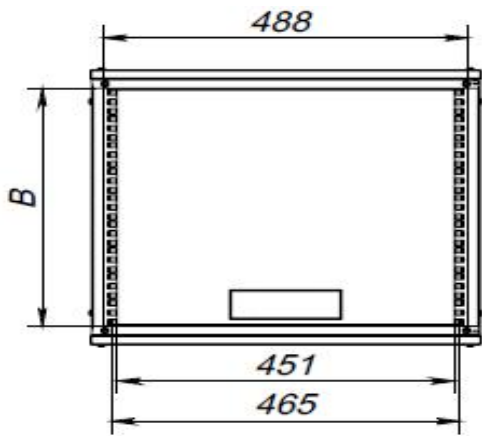

Степень защиты: IP20.

Материалы: холоднокатанная сталь ГОСТ 19904-90.

Толщина материала: монтажные 19" уголки 1,5 мм; дно, крышка, дверь, боковые и задняя стенки 0,8 мм.

Покрытие: порошковая краска соответствующая ГОСТ 9.410-88.

2 ТЕХНИЧЕСКИЕ ХАРАКТЕРИСТИКИ

2.1 Габаритные размеры

Артикул	Высота, У	Высота, мм	Ширина, мм	Глубина, мм	Полезная глубина, мм	Масса, кг	Распреде- ленная нагрузка, кг
SNR-TWC-4-ML	4	243	523	300	272	5,5	60
SNR-TWC-6-ML	6	332	523	450	422	8,5	60
SNR-TWC-9-MDL	9	465	523	600	422	10,5	60
SNR-TWC-6-MDL	6	332	523	600	572	11	60
SNR-TWC-9-MDL	9	465	523	600	572	13,5	60
SNR-TWC-12-MDL	12	598,5	523	600	572	16	60
SNR-TWC-15-MDL	15	732	523	600	572	18,5	60
SNR-TWC-18-MDL	18	865,5	523	600	572	21	60

Вид спереди

Вид сбоку

Вид сзади

Вид сверху

Вид снизу

Конфигурация	H (мм)	D (мм)	A (мм)
SNR-TWC-4-ML	243	300	121
SNR-TWC-6-ML	332	450	210
SNR-TWC-9-ML	465	450	343
SNR-TWC-6-MDL	332	600	210
SNR-TWC-9-MDL	465	600	343
SNR-TWC-12-MDL	598,5	600	476,5
SNR-TWC-15-MDL	732	600	610
SNR-TWC-18-MDL	865,5	600	743,5

Конфигурация	В (мм)
SNR-TWC-4-ML	180,5
SNR-TWC-6-ML	269,5
SNR-TWC-9-ML	402,5
SNR-TWC-6-MDL	269,5
SNR-TWC-9-MDL	402,5
SNR-TWC-12-MDL	536
SNR-TWC-15-MDL	669,5
SNR-TWC-18-MDL	803

Шафы глубиной 300* и 450** мм