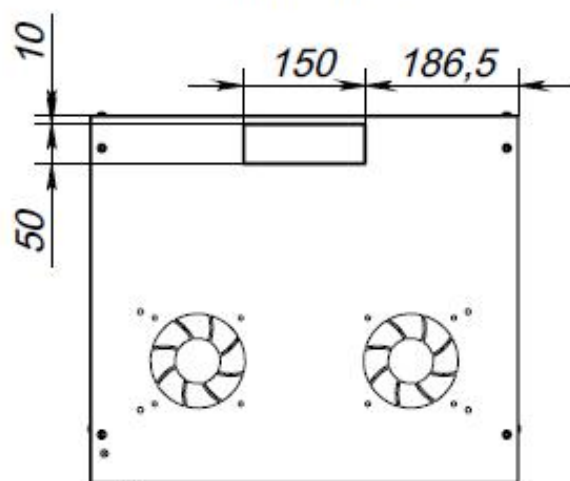

2 ТЕХНИЧЕСКИЕ ХАРАКТЕРИСТИКИ

2.1 Габаритные размеры

Артикул	Высота, У	Высота, мм	Ширина, мм	Глубина, мм	Полезная глубина, мм	Масса, кг	Распреде- ленная нагрузка, кг
SNR-TWC-4-ML	4	243	523	300	272	5,5	60
SNR-TWC-6-ML	6	332	523	450	422	8,5	60
SNR-TWC-9-MDL	9	465	523	600	422	10,5	60
SNR-TWC-6-MDL	6	332	523	600	572	11	60
SNR-TWC-9-MDL	9	465	523	600	572	13,5	60
SNR-TWC-12-MDL	12	598,5	523	600	572	16	60
SNR-TWC-15-MDL	15	732	523	600	572	18,5	60
SNR-TWC-18-MDL	18	865,5	523	600	572	21	60

Вид спереди

Вид сбоку

Вид сзади

Вид сверху

Вид снизу

Конфигурация	H (мм)	D (мм)	A (мм)
SNR-TWC-4-ML	243	300	121
SNR-TWC-6-ML	332	450	210
SNR-TWC-9-ML	465	450	343
SNR-TWC-6-MDL	332	600	210
SNR-TWC-9-MDL	465	600	343
SNR-TWC-12-MDL	598,5	600	476,5
SNR-TWC-15-MDL	732	600	610
SNR-TWC-18-MDL	865,5	600	743,5

Конфигурация	В (мм)
SNR-TWC-4-ML	180,5
SNR-TWC-6-ML	269,5
SNR-TWC-9-ML	402,5
SNR-TWC-6-MDL	269,5
SNR-TWC-9-MDL	402,5
SNR-TWC-12-MDL	536
SNR-TWC-15-MDL	669,5
SNR-TWC-18-MDL	803

Шафы глубиной 300* и 450** мм