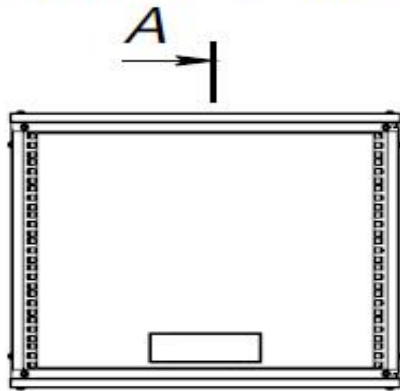

2 ТЕХНИЧЕСКИЕ ХАРАКТЕРИСТИКИ

2.1 Габаритные размеры

Артикул	Высота, У	Высота, мм	Ширина, мм	Глубина, мм	Полезная глубина, мм	Масса, кг	Распреде- ленная нагрузка, кг
SNR-TWC-4-ML	4	243	523	300	272	5,5	60
SNR-TWC-6-ML	6	332	523	450	422	8,5	60
SNR-TWC-9-MDL	9	465	523	600	422	10,5	60
SNR-TWC-6-MDL	6	332	523	600	572	11	60
SNR-TWC-9-MDL	9	465	523	600	572	13,5	60
SNR-TWC-12-MDL	12	598,5	523	600	572	16	60
SNR-TWC-15-MDL	15	732	523	600	572	18,5	60
SNR-TWC-18-MDL	18	865,5	523	600	572	21	60

Вид спереди

Вид сбоку

Вид сзади

Вид сверху

Вид снизу

Конфигурация	H (мм)	D (мм)	A (мм)
SNR-TWC-4-ML	243	300	121
SNR-TWC-6-ML	332	450	210
SNR-TWC-9-ML	465	450	343
SNR-TWC-6-MDL	332	600	210
SNR-TWC-9-MDL	465	600	343
SNR-TWC-12-MDL	598,5	600	476,5
SNR-TWC-15-MDL	732	600	610
SNR-TWC-18-MDL	865,5	600	743,5

Конфигурация	В (мм)
SNR-TWC-4-ML	180,5
SNR-TWC-6-ML	269,5
SNR-TWC-9-ML	402,5
SNR-TWC-6-MDL	269,5
SNR-TWC-9-MDL	402,5
SNR-TWC-12-MDL	536
SNR-TWC-15-MDL	669,5
SNR-TWC-18-MDL	803

Шафы глубиной 300* и 450** мм