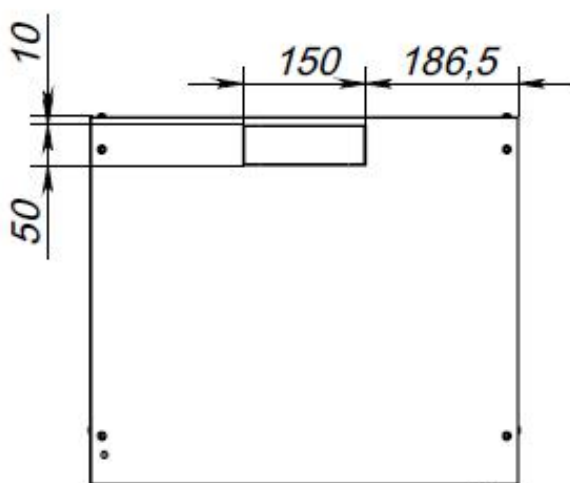

2 ТЕХНИЧЕСКИЕ ХАРАКТЕРИСТИКИ

2.1 Габаритные размеры

Артикул	Высота, У	Высота, мм	Ширина, мм	Глубина, мм	Полезная глубина, мм	Масса, кг	Распреде- ленная нагрузка, кг
SNR-TWC-4-ML	4	243	523	300	272	5,5	60
SNR-TWC-6-ML	6	332	523	450	422	8,5	60
SNR-TWC-9-MDL	9	465	523	600	422	10,5	60
SNR-TWC-6-MDL	6	332	523	600	572	11	60
SNR-TWC-9-MDL	9	465	523	600	572	13,5	60
SNR-TWC-12-MDL	12	598,5	523	600	572	16	60
SNR-TWC-15-MDL	15	732	523	600	572	18,5	60
SNR-TWC-18-MDL	18	865,5	523	600	572	21	60

Вид спереди

Вид сбоку

Вид сзади

Вид сверху

Вид снизу

Конфигурация	H (мм)	D (мм)	A (мм)
SNR-TWC-4-ML	243	300	121
SNR-TWC-6-ML	332	450	210
SNR-TWC-9-ML	465	450	343
SNR-TWC-6-MDL	332	600	210
SNR-TWC-9-MDL	465	600	343
SNR-TWC-12-MDL	598,5	600	476,5
SNR-TWC-15-MDL	732	600	610
SNR-TWC-18-MDL	865,5	600	743,5

Конфигурация	В (мм)
SNR-TWC-4-ML	180,5
SNR-TWC-6-ML	269,5
SNR-TWC-9-ML	402,5
SNR-TWC-6-MDL	269,5
SNR-TWC-9-MDL	402,5
SNR-TWC-12-MDL	536
SNR-TWC-15-MDL	669,5
SNR-TWC-18-MDL	803

Шафы глубиной 300* и 450** мм