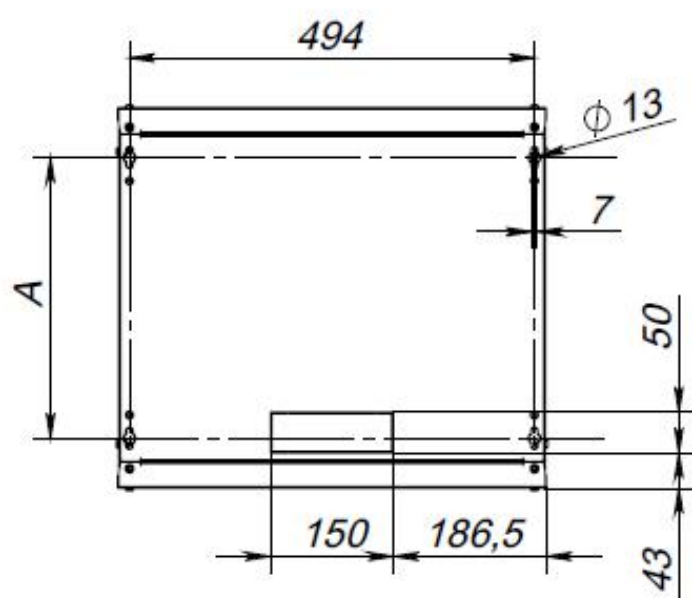

Степень защиты: IP20.

Материалы: холоднокатанная сталь ГОСТ 19904-90.

Толщина материала: монтажные 19" уголки 1,5 мм; дно, крышка, дверь, боковые и задняя стенки 0,8 мм.

Покрытие: порошковая краска соответствующая ГОСТ 9.410-88.

2 ТЕХНИЧЕСКИЕ ХАРАКТЕРИСТИКИ

2.1 Габаритные размеры

Артикул	Высота, У	Высота, мм	Ширина, мм	Глубина, мм	Полезная глубина, мм	Масса, кг	Распреде- ленная нагрузка, кг
SNR-TWC-4-ML	4	243	523	300	272	5,5	60
SNR-TWC-6-ML	6	332	523	450	422	8,5	60
SNR-TWC-9-MDL	9	465	523	600	422	10,5	60
SNR-TWC-6-MDL	6	332	523	600	572	11	60
SNR-TWC-9-MDL	9	465	523	600	572	13,5	60
SNR-TWC-12-MDL	12	598,5	523	600	572	16	60
SNR-TWC-15-MDL	15	732	523	600	572	18,5	60
SNR-TWC-18-MDL	18	865,5	523	600	572	21	60

Вид спереди

Вид сбоку

Вид сзади

Вид сверху

Вид снизу

Конфигурация	H (мм)	D (мм)	A (мм)
SNR-TWC-4-ML	243	300	121
SNR-TWC-6-ML	332	450	210
SNR-TWC-9-ML	465	450	343
SNR-TWC-6-MDL	332	600	210
SNR-TWC-9-MDL	465	600	343
SNR-TWC-12-MDL	598,5	600	476,5
SNR-TWC-15-MDL	732	600	610
SNR-TWC-18-MDL	865,5	600	743,5

Конфигурация	В (мм)
SNR-TWC-4-ML	180,5
SNR-TWC-6-ML	269,5
SNR-TWC-9-ML	402,5
SNR-TWC-6-MDL	269,5
SNR-TWC-9-MDL	402,5
SNR-TWC-12-MDL	536
SNR-TWC-15-MDL	669,5
SNR-TWC-18-MDL	803

Шафы глубиной 300* и 450** мм